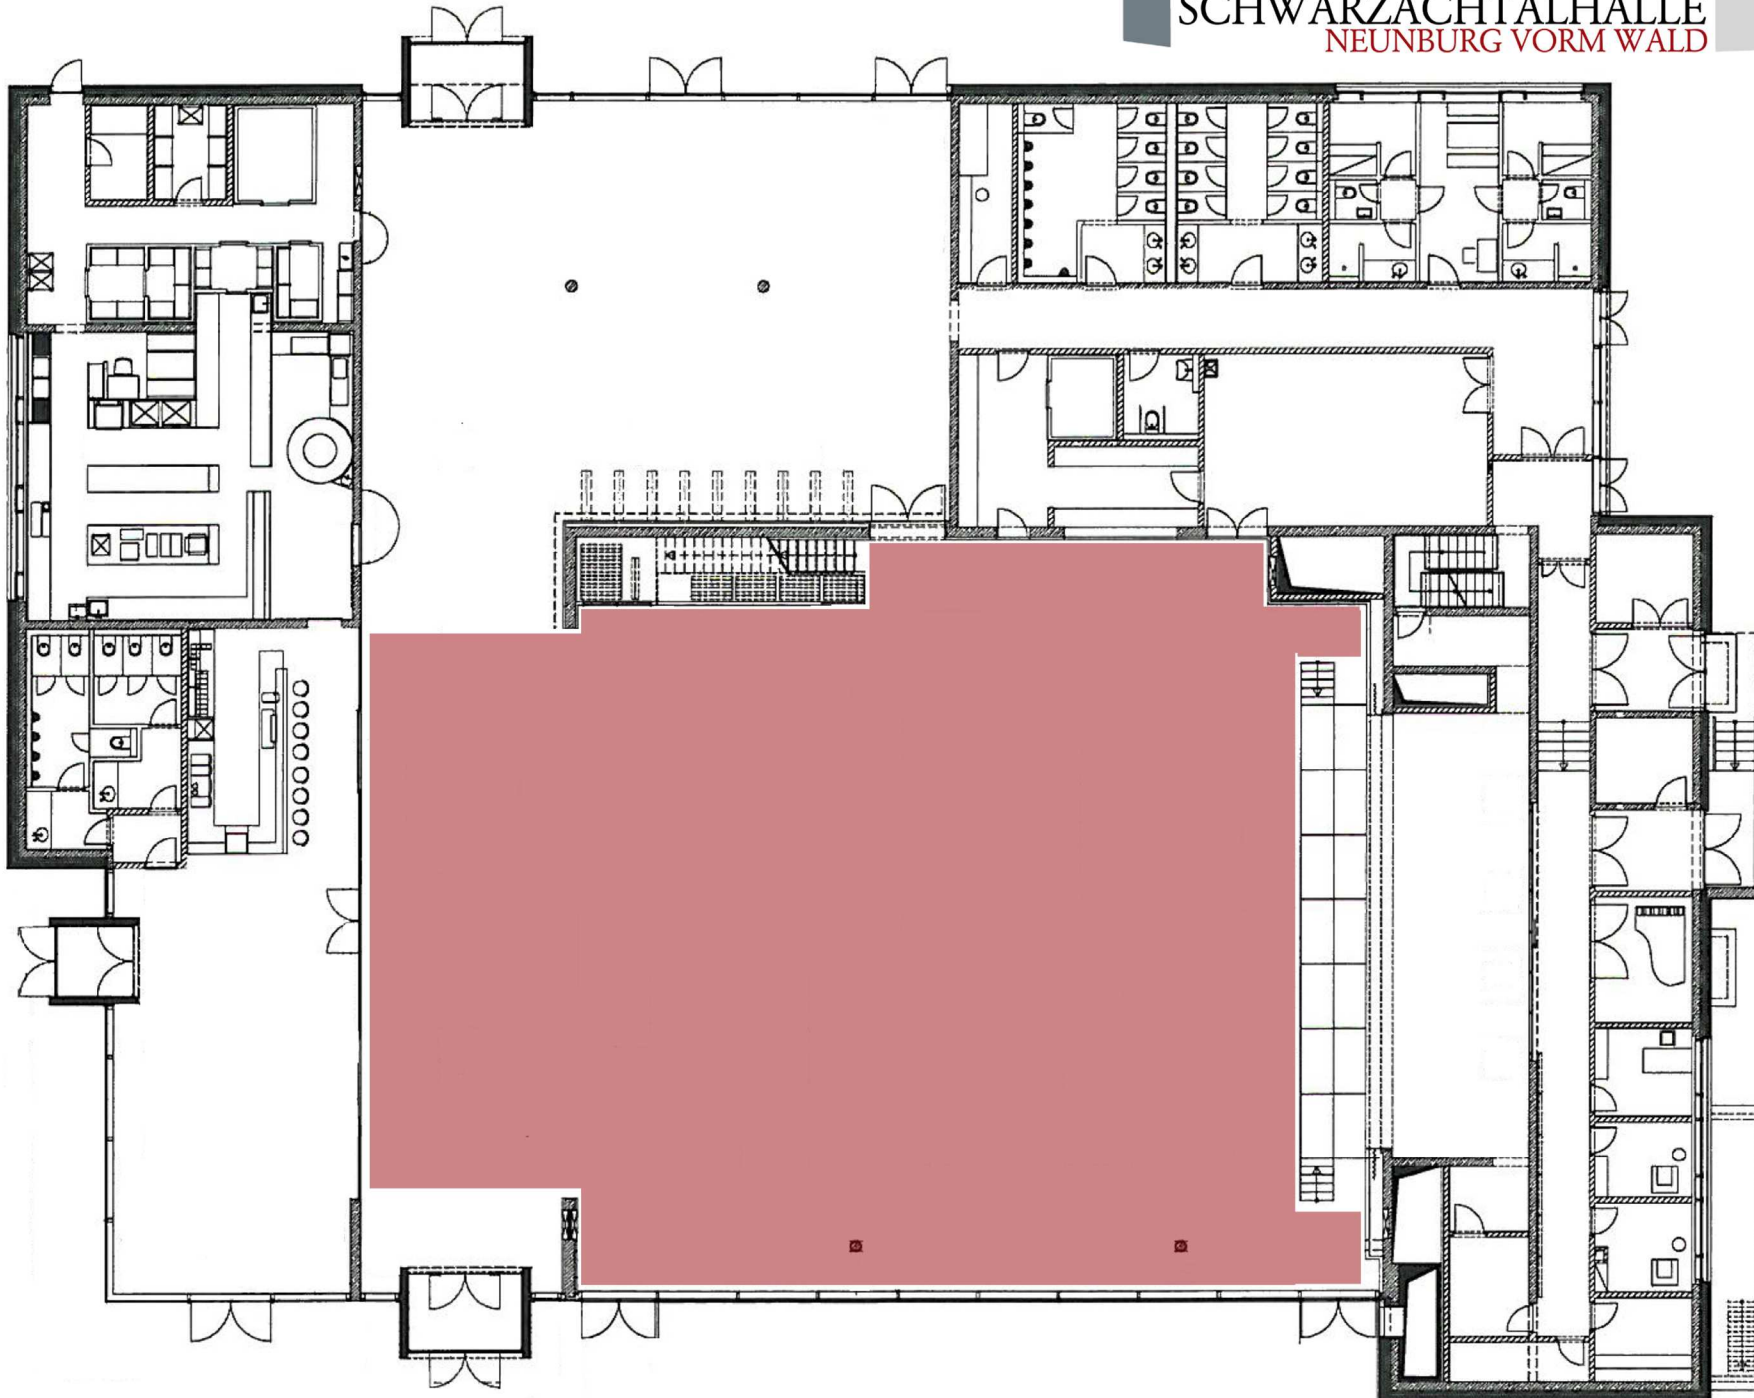

SCHWARZACHTALHALLE NEUNBURG VORM WALD

A1 FLÄCHENPLAN - GESAMTE HALLE MIT FOYERER- WEITERUNG

Fläche: 660 m²
Sitzplätze: 853

Bühnennutzung ist
möglich!

Schwarzachtalhalle
Neunburg vorm Wald
Veranstaltungsmanagement
Stadtwerke Neunburg vorm Wald
Freizeit GmbH
Bärnhof 2
92431 Neunburg vorm Wald