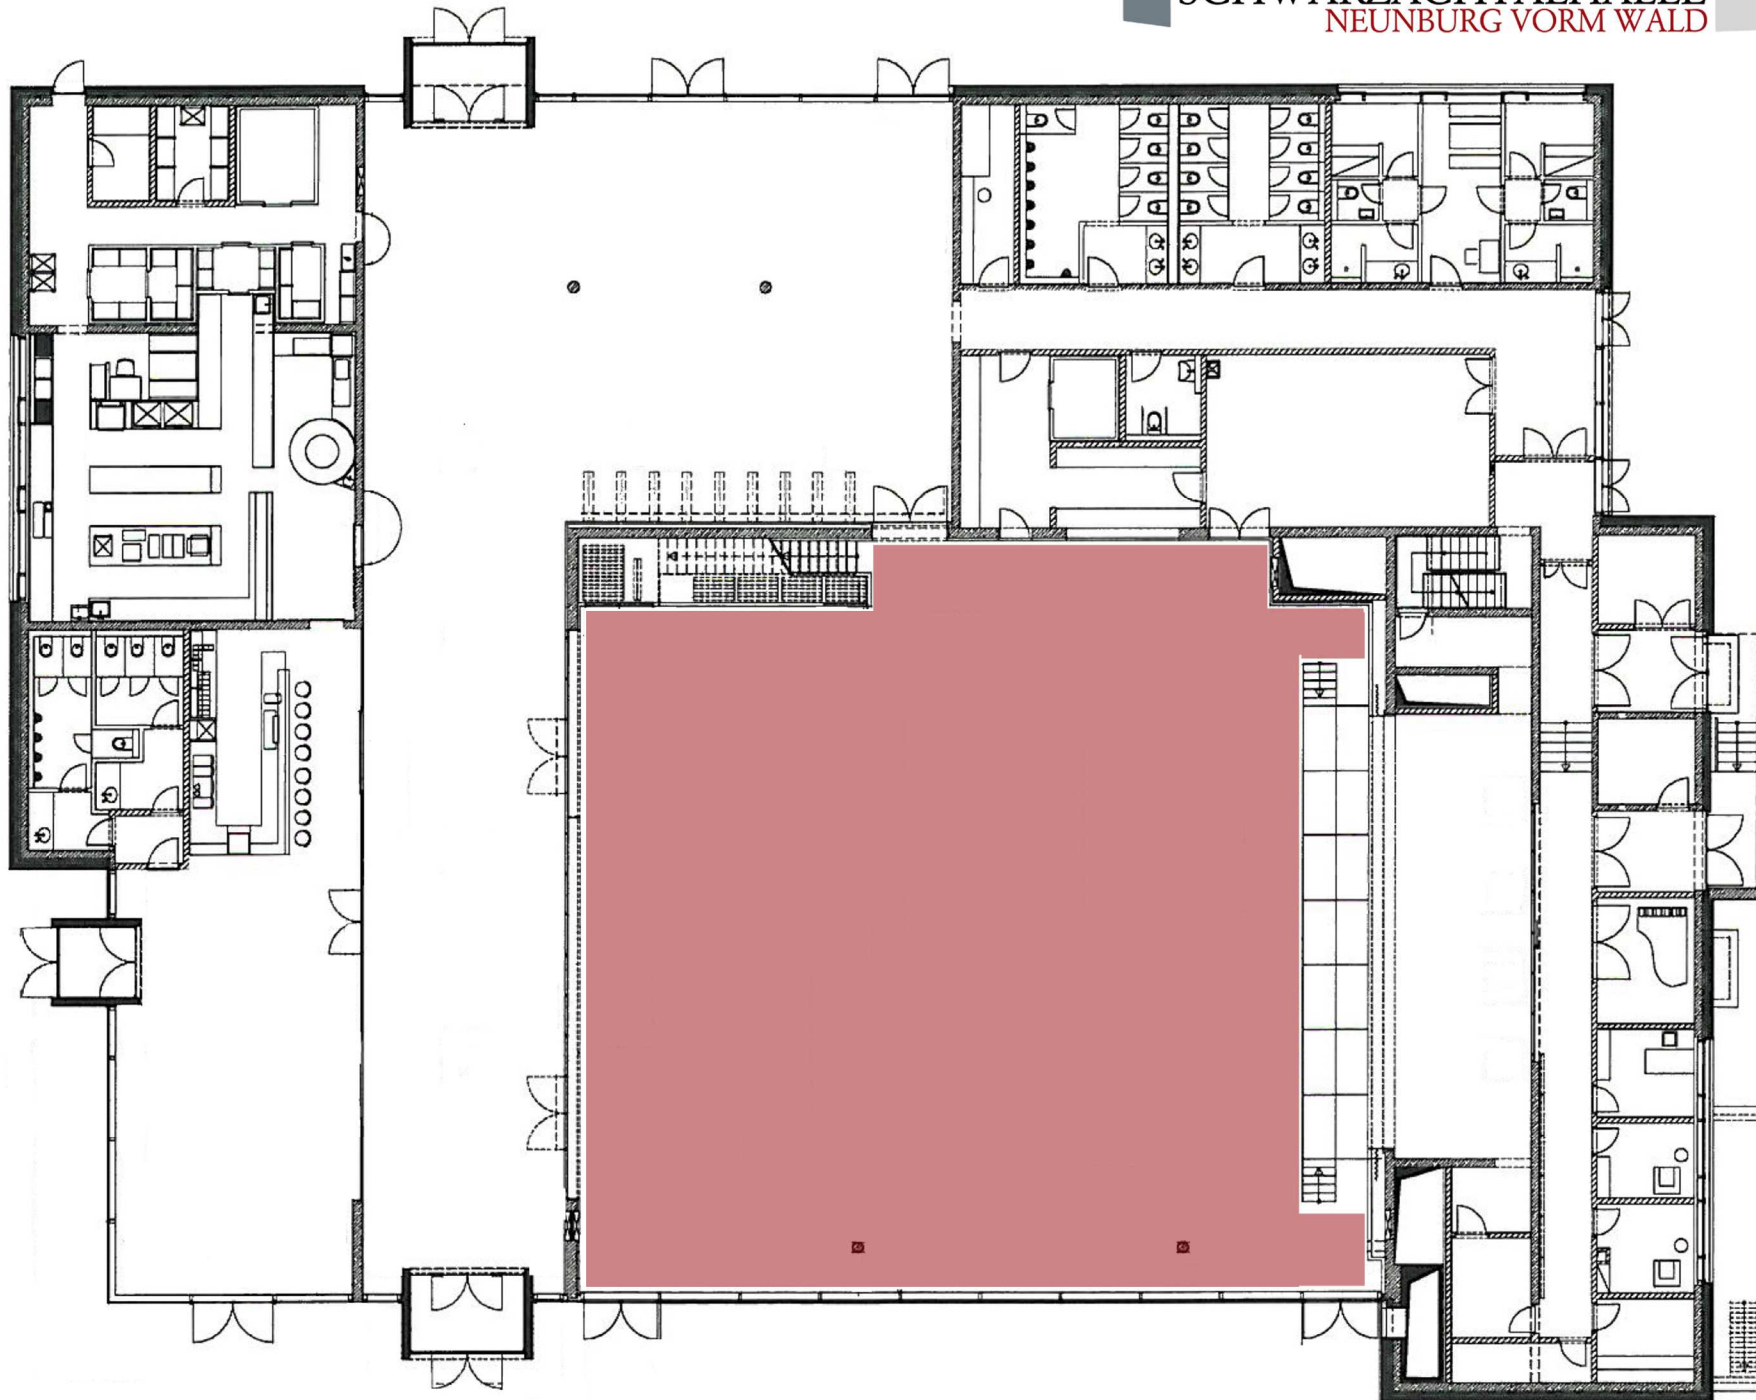

## A2 FLÄCHENPLAN - GESAMTER SAAL OHNE FOYERER- WEITERUNG

Fläche: 550 m<sup>2</sup>  
Sitzplätze: 724

Bühnennutzung ist  
möglich!

**Schwarzachtalhalle**  
Neunburg vorm Wald  
Veranstaltungsmanagement  
Stadtwerke Neunburg vorm Wald  
Freizeit GmbH  
Bärnhof 2  
92431 Neunburg vorm Wald