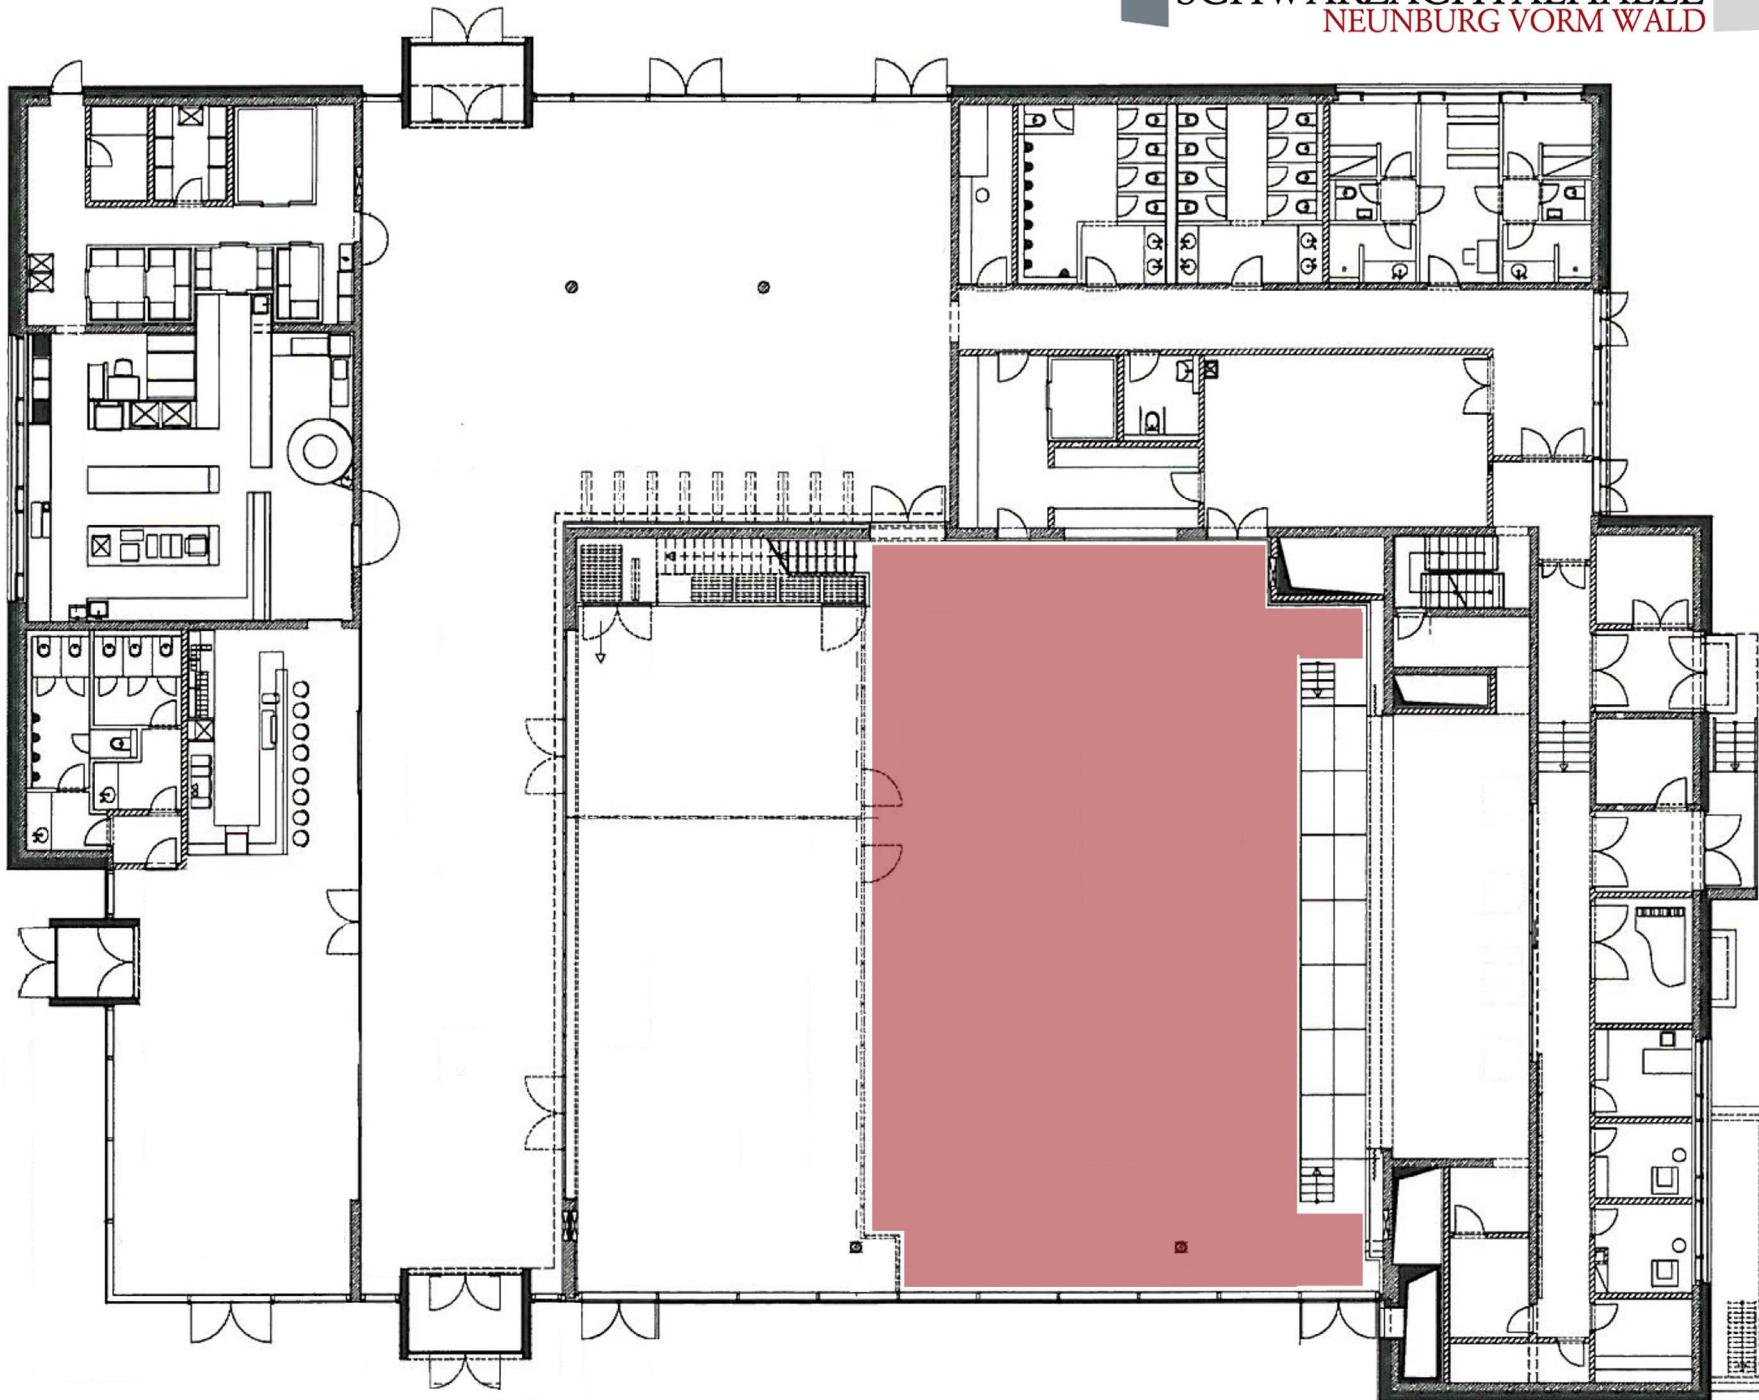

SCHWARZACHTALHALLE NEUNBURG VORM WALD

A3 FLÄCHENPLAN - SAAL (TEILFLÄCHE 1)

Fläche: 330 m²
Sitzplätze: 400

Bühnennutzung ist
möglich!

Schwarzachtalhalle
Neunburg vorm Wald
Veranstaltungsmanagement
Stadtwerke Neunburg vorm Wald
Freizeit GmbH
Bärnhof 2
92431 Neunburg vorm Wald