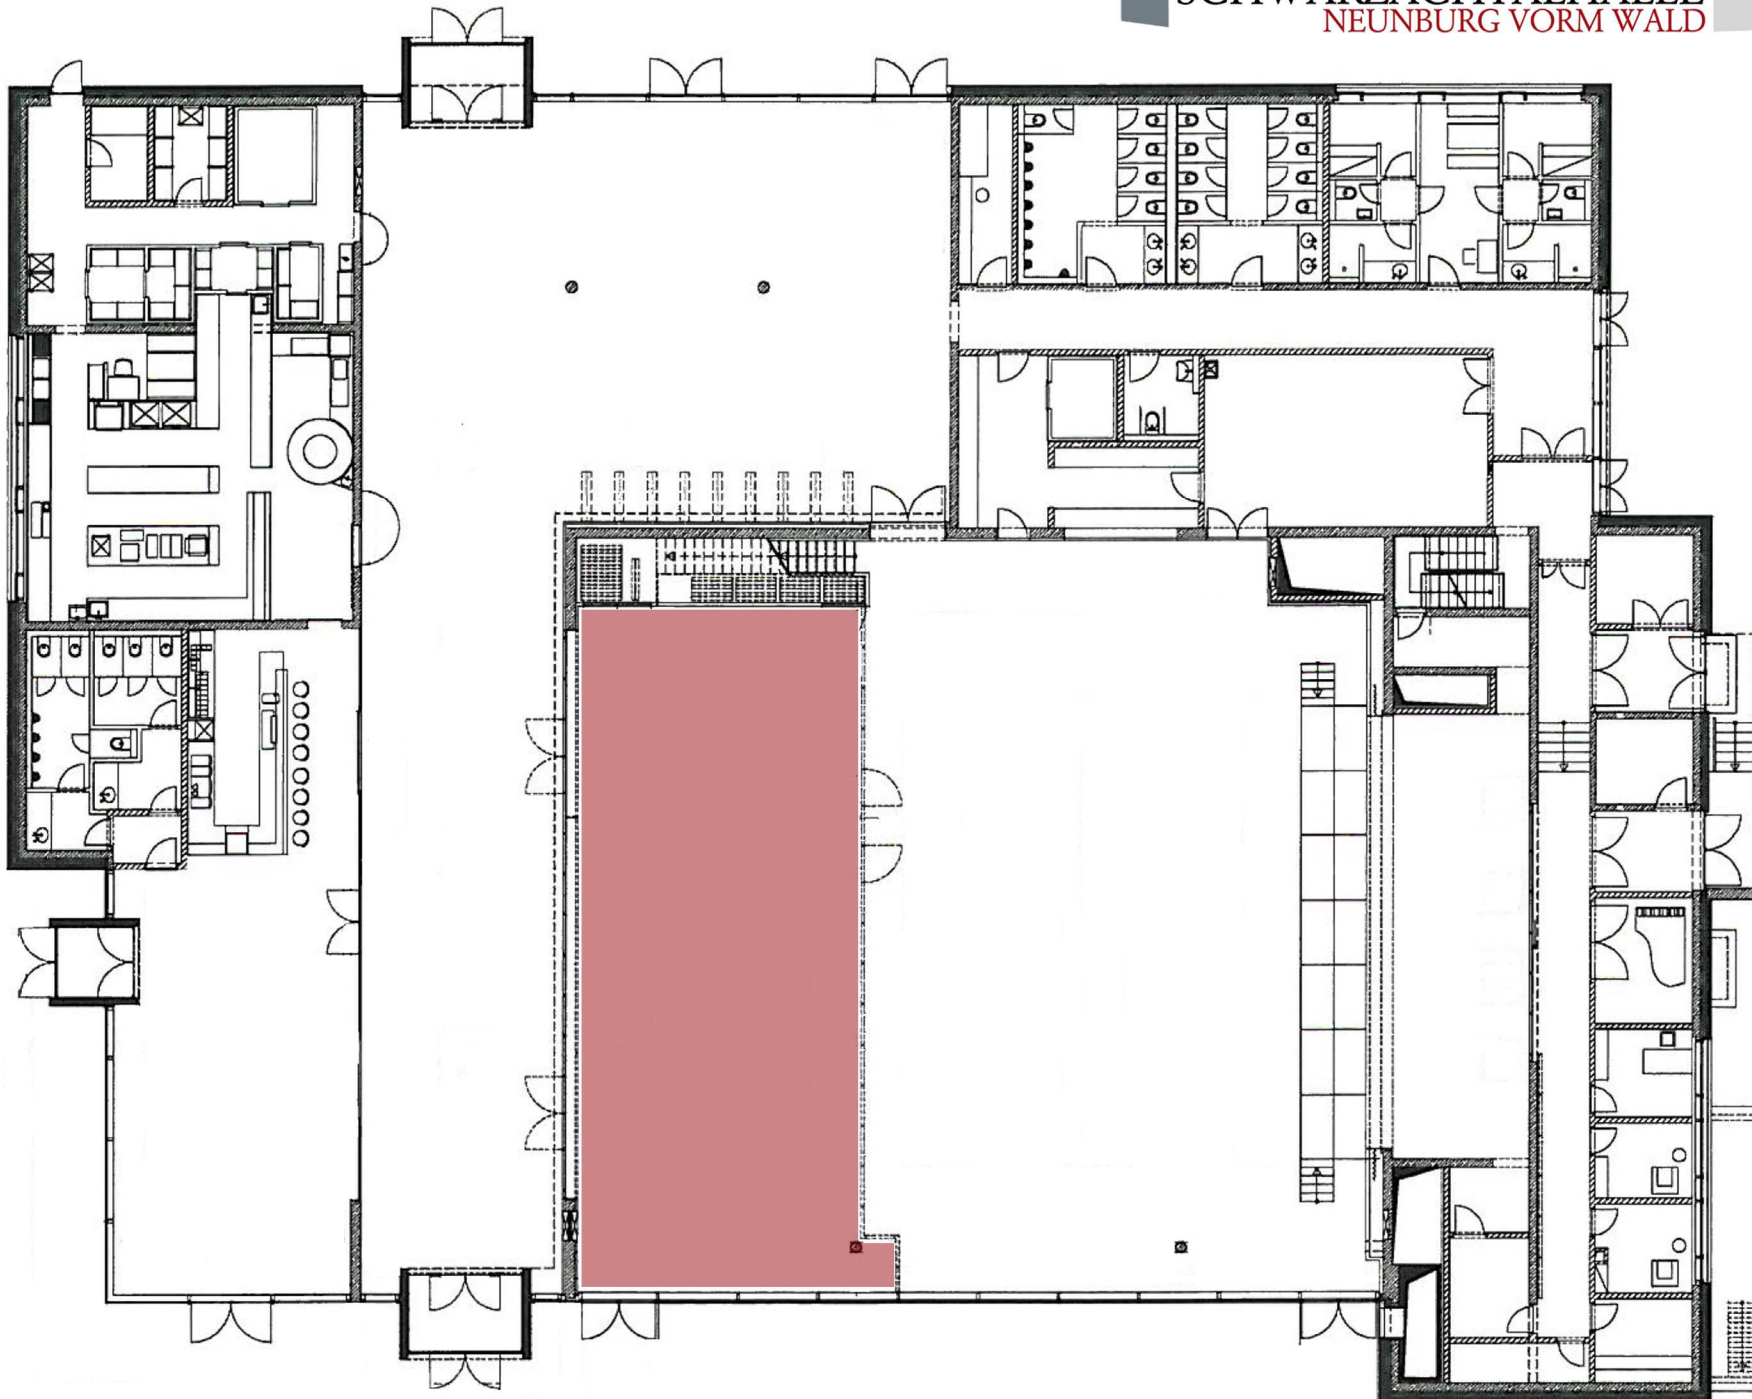

## A4 FLÄCHENPLAN - SAAL (TEILFLÄCHE 2)

Fläche: 200 m<sup>2</sup>  
Sitzplätze: 180

Bühnennutzung ist  
nicht möglich!

**Schwarzachtalhalle**  
Neunburg vorm Wald  
Veranstaltungsmanagement  
Stadtwerke Neunburg vorm Wald  
Freizeit GmbH  
Bärnhof 2  
92431 Neunburg vorm Wald