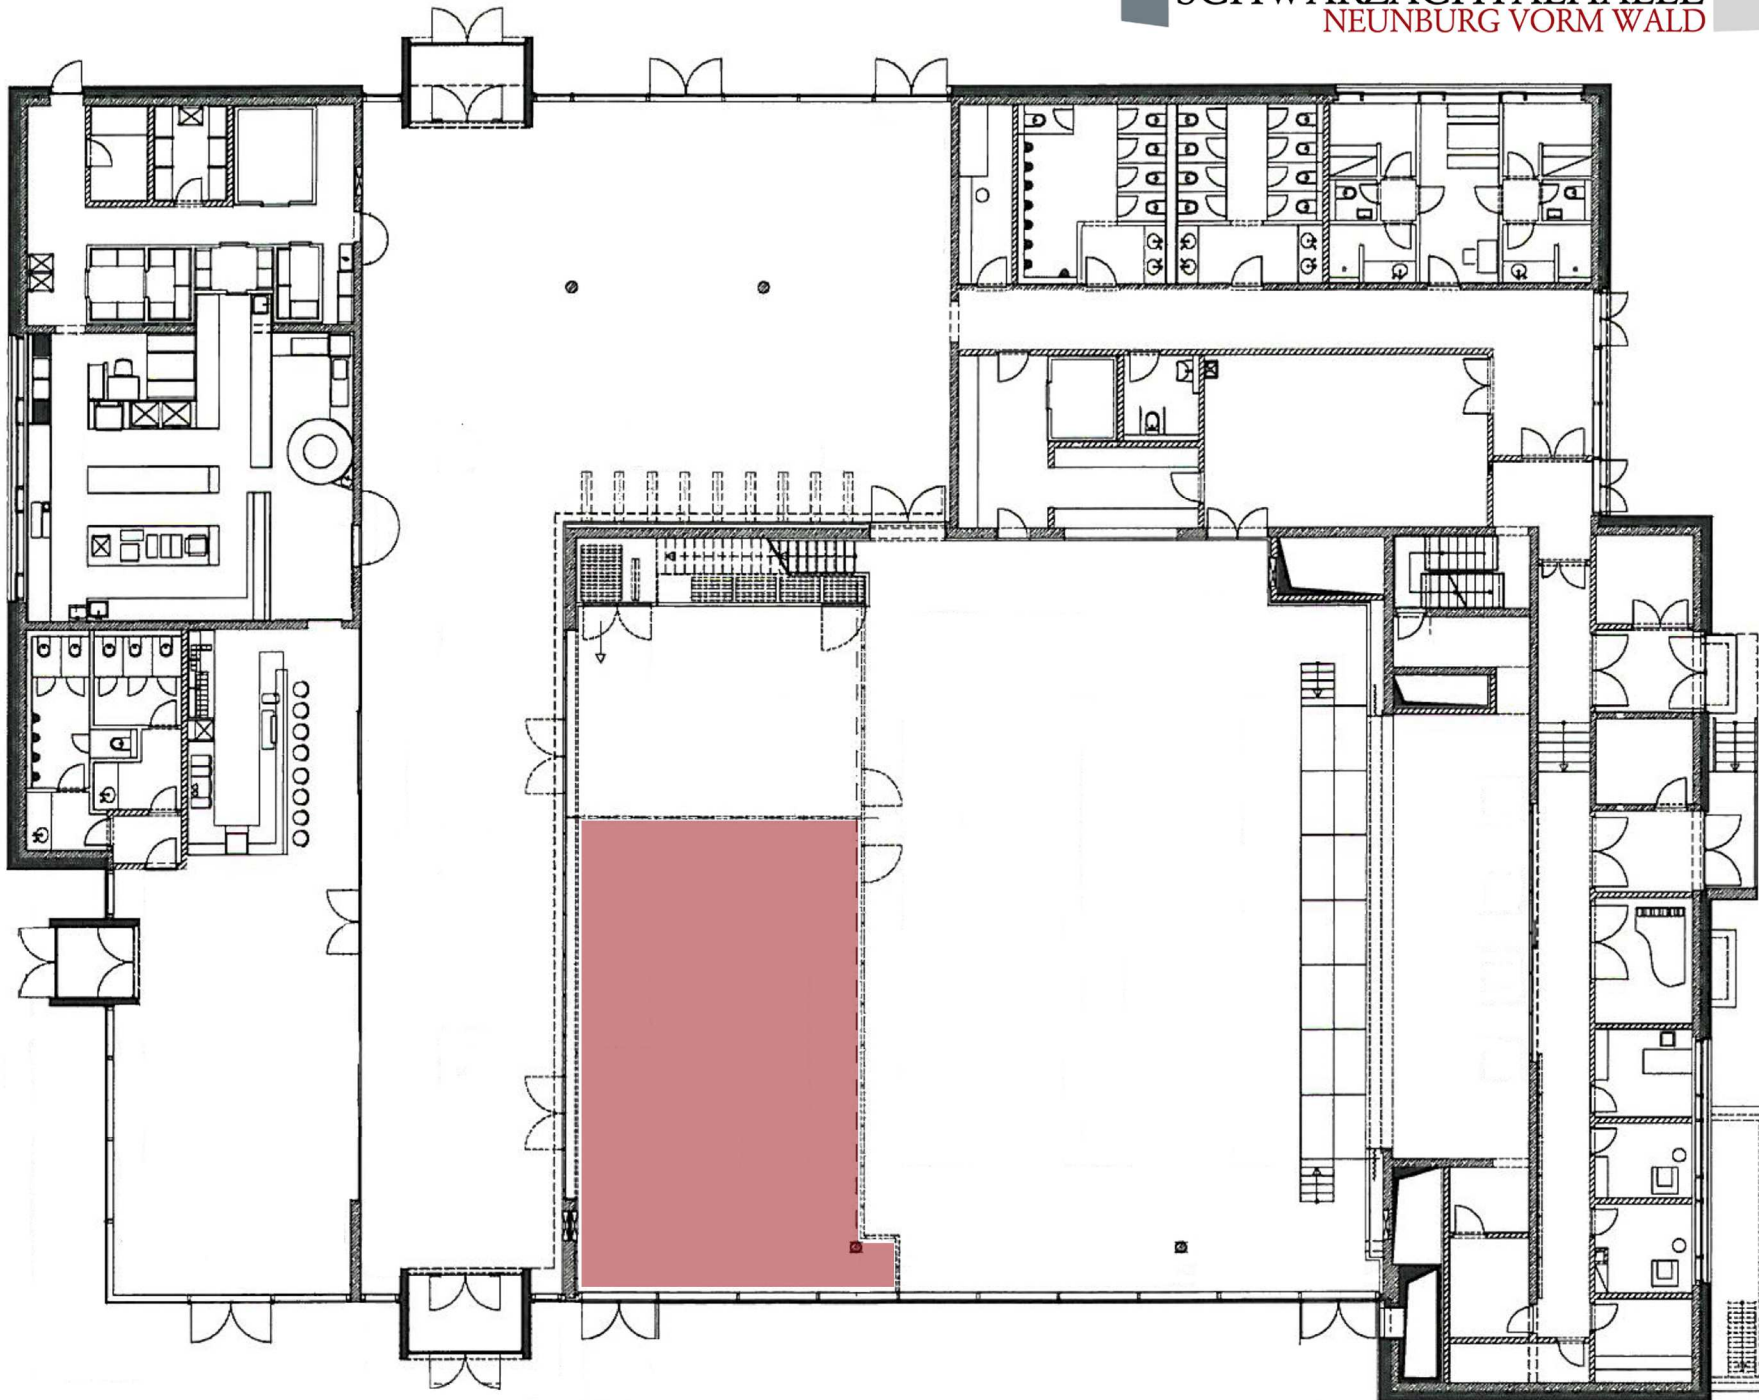

SCHWARZACHTALHALLE NEUNBURG VORM WALD

A5 FLÄCHENPLAN - SAAL (TEILFLÄCHE 3)

Fläche: 130 m²
Sitzplätze: 120

Bühnennutzung ist
nicht möglich!

Schwarzachtalhalle
Neunburg vorm Wald
Veranstaltungsmanagement
Stadtwerke Neunburg vorm Wald
Freizeit GmbH
Bärnhof 2
92431 Neunburg vorm Wald