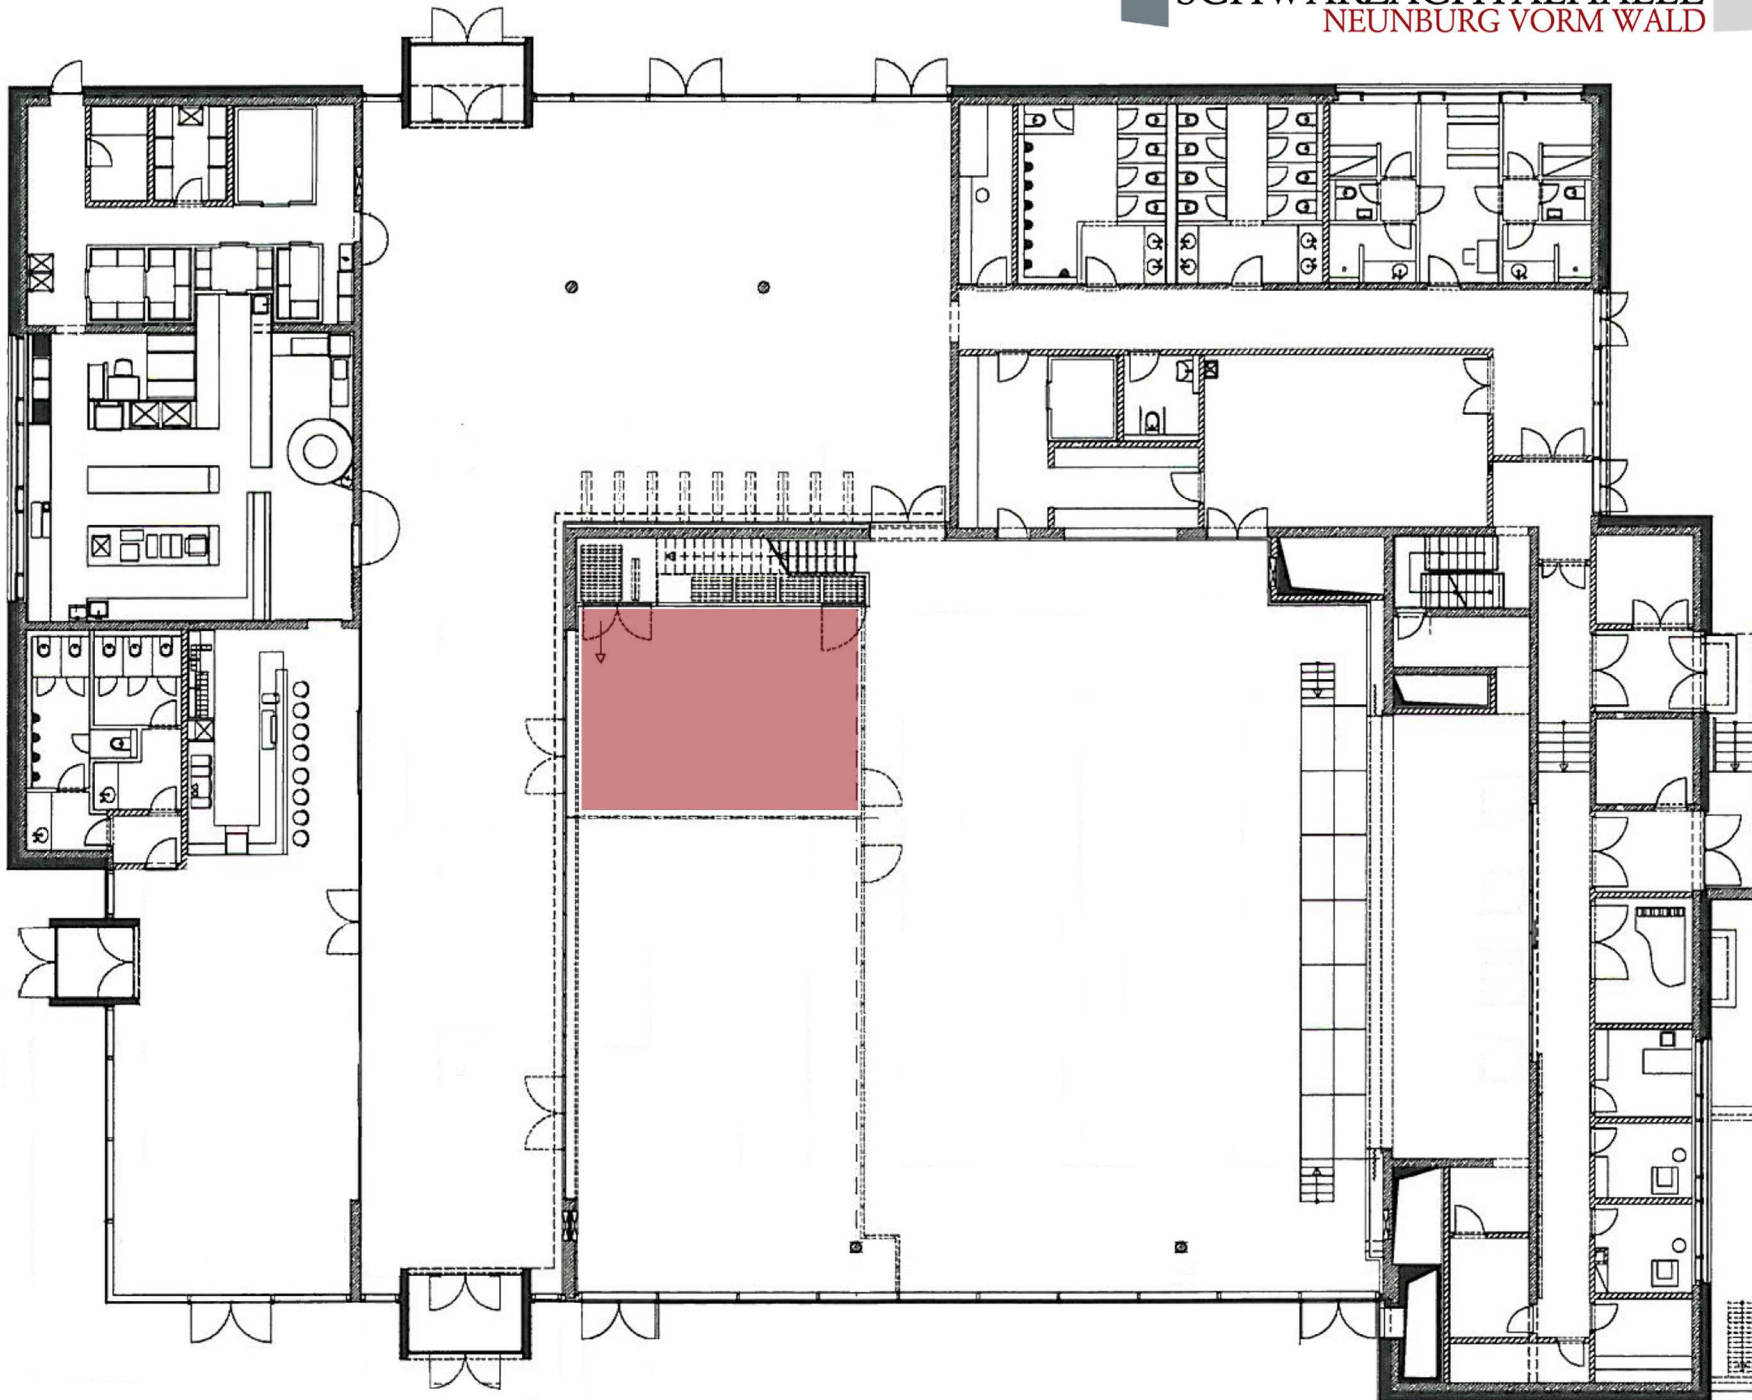

SCHWARZACHTALHALLE NEUNBURG VORM WALD

A6 FLÄCHENPLAN - SAAL (TEILFLÄCHE 4)

Fläche: 70 m²
Sitzplätze: 50

Bühnennutzung ist
nicht möglich!

Schwarzachtalhalle
Neunburg vorm Wald
Veranstaltungsmanagement
Stadtwerke Neunburg vorm Wald
Freizeit GmbH
Bärnhof 2
92431 Neunburg vorm Wald