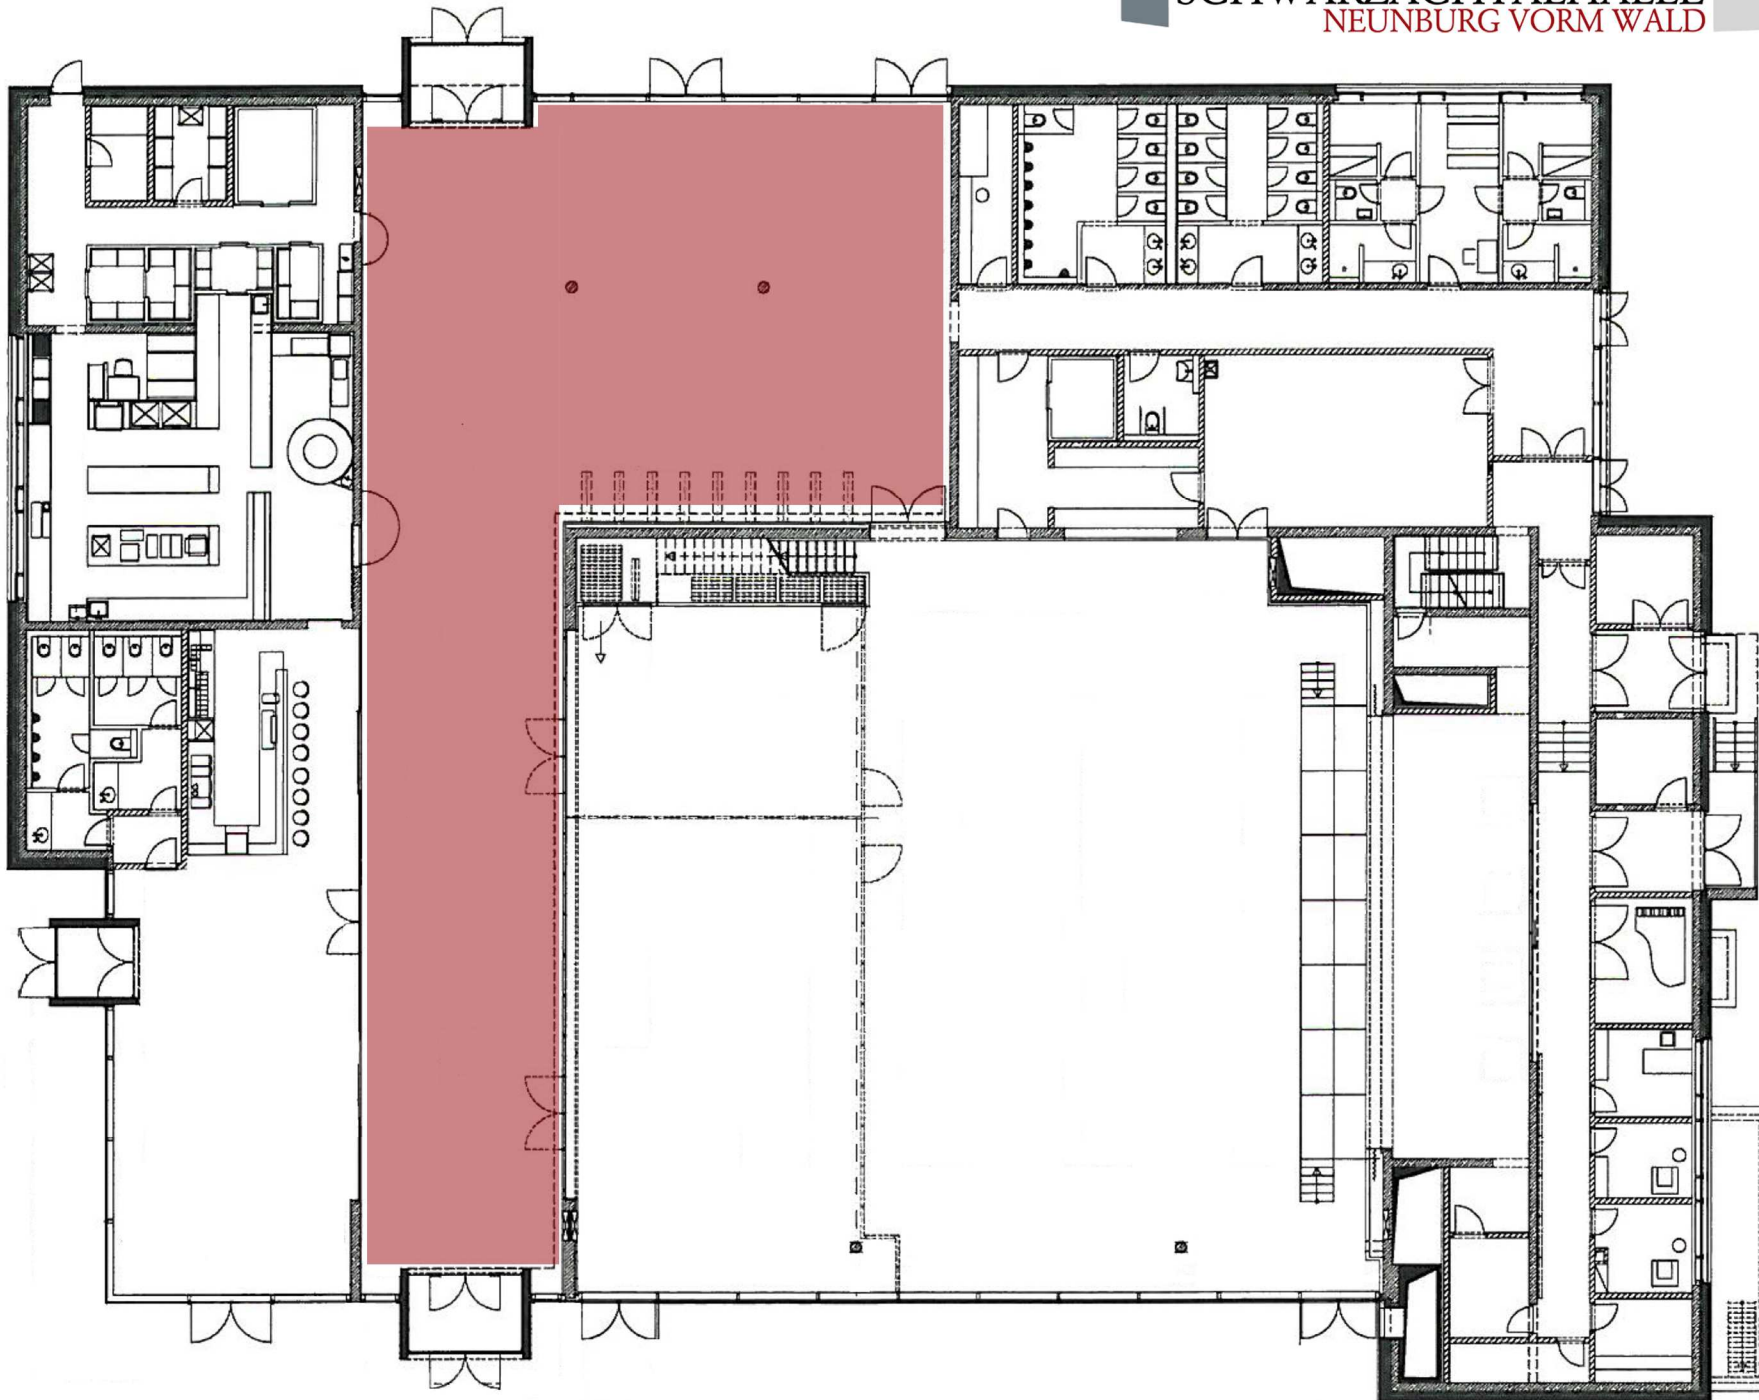

## A7 FLÄCHENPLAN - FOYER

Fläche: 318 m<sup>2</sup>

Bühnennutzung ist  
nicht möglich!

**Schwarzsachtalhalle**  
Neunburg vorm Wald  
Veranstaltungsmanagement  
Stadtwerke Neunburg vorm Wald  
Freizeit GmbH  
Bärnhof 2  
92431 Neunburg vorm Wald