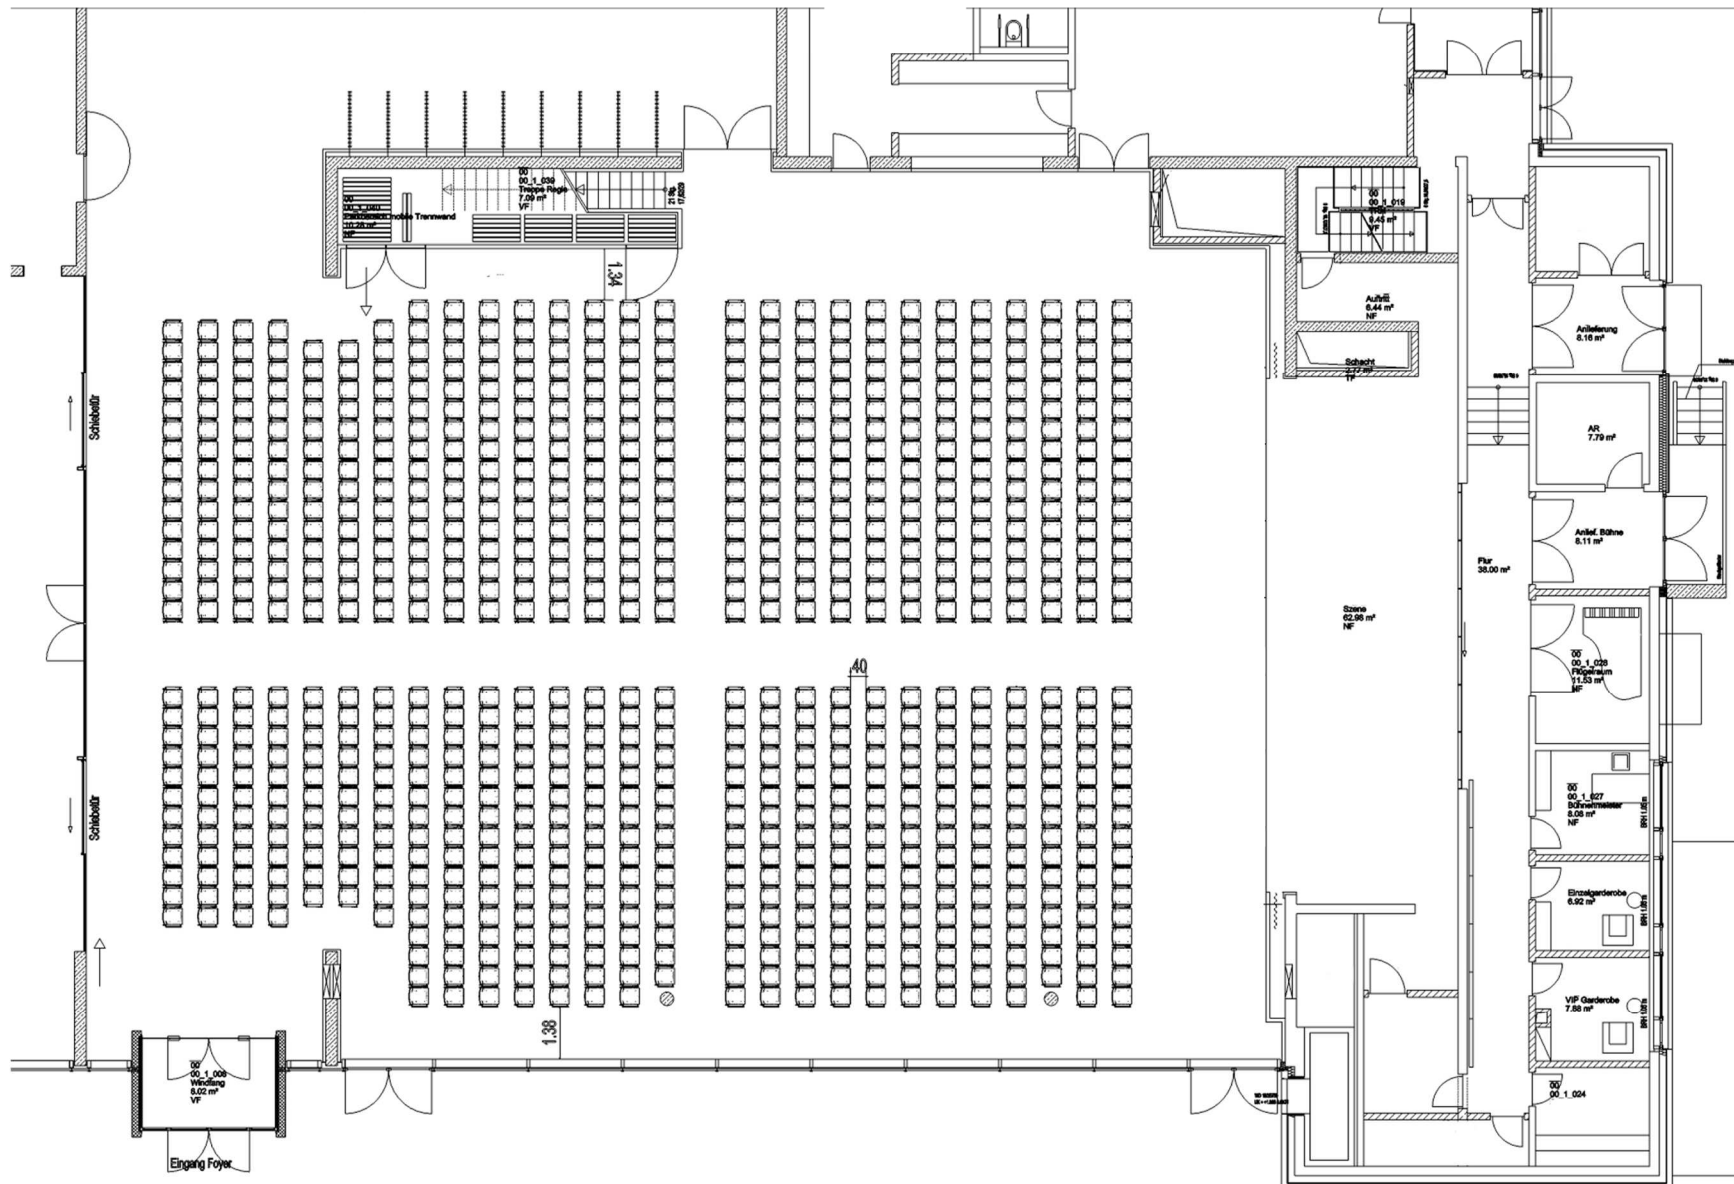

Reihenbestuhlung  
(Standartbestuhlung)

825 Sitzplätze

**Schwarzachtalhalle**  
Neunburg vorm Wald  
Veranstaltungsmanagement  
Stadtwerke Neunburg vorm Wald  
Freizeit GmbH  
Bärnhof 2  
92431 Neunburg vorm Wald