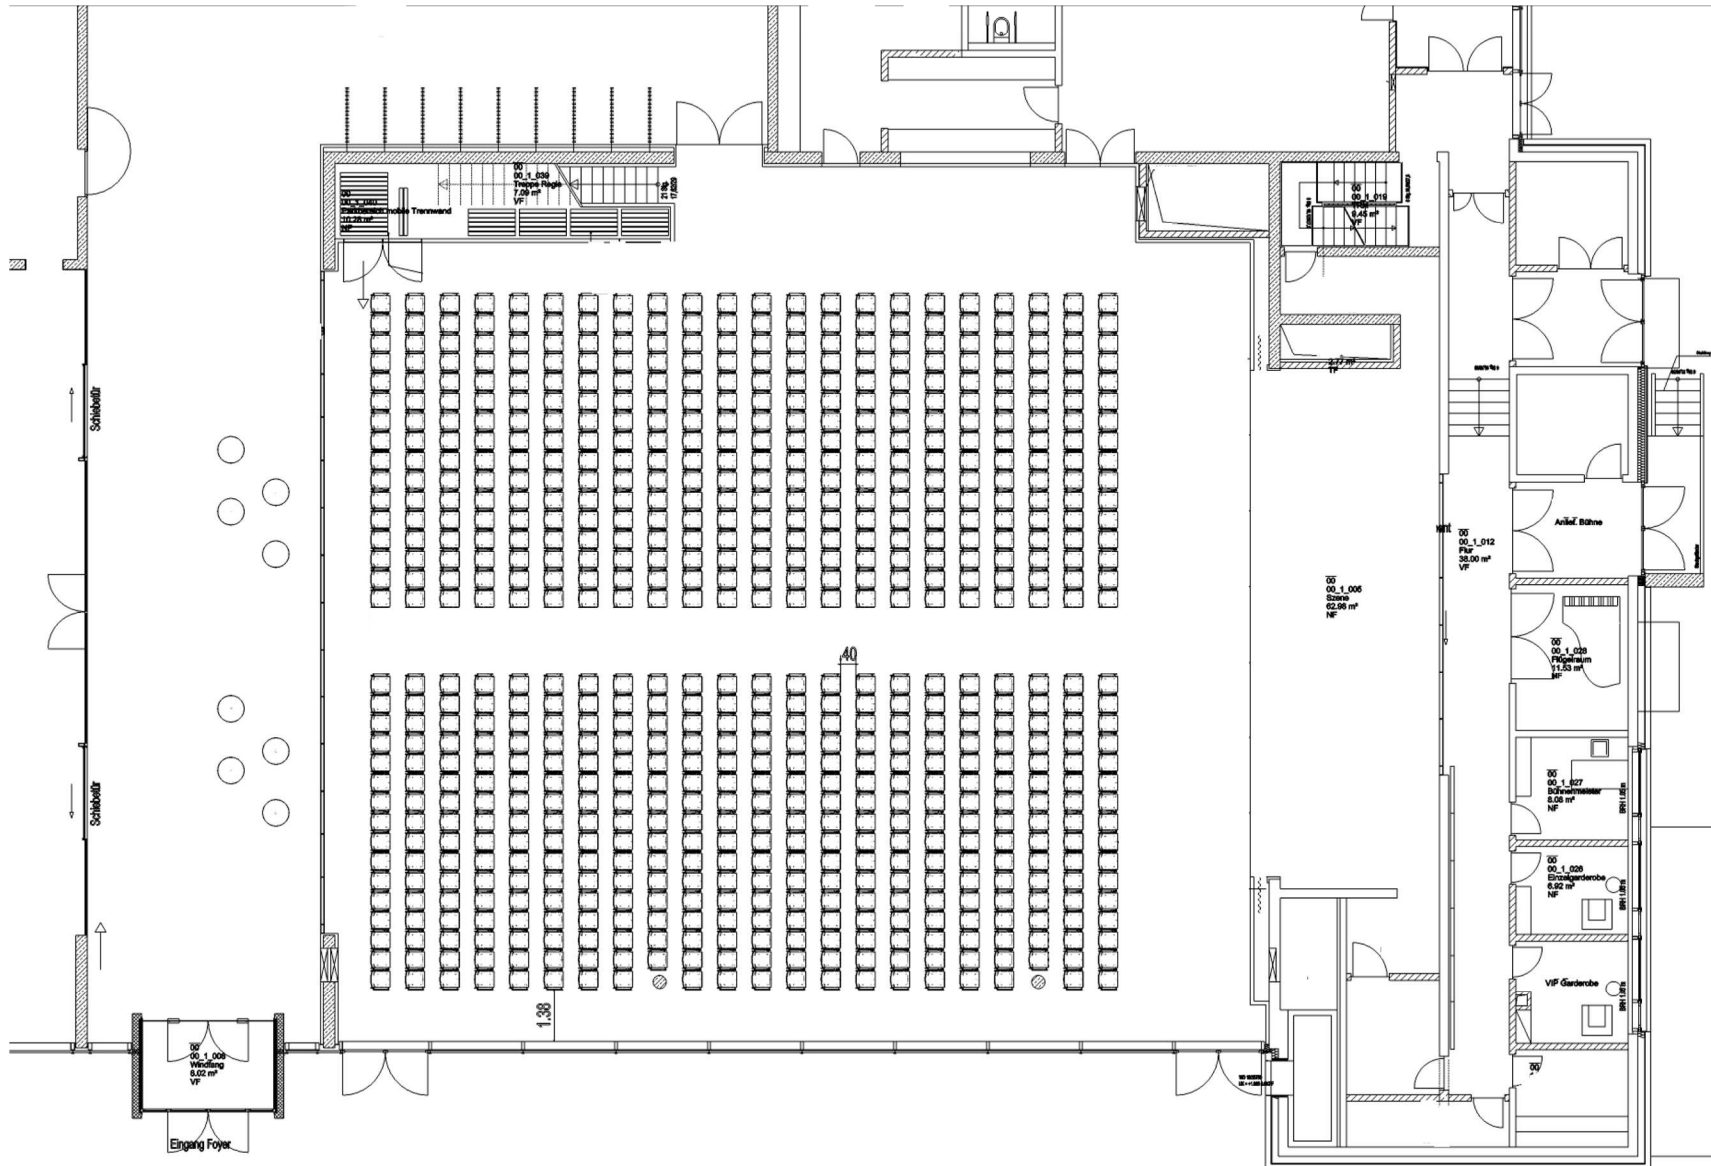

Reihenbestuhlung  
(Standartbestuhlung)

702 Sitzplätze

**Schwarzachtalhalle**  
Neunburg vorm Wald  
Veranstaltungsmanagement  
Stadtwerke Neunburg vorm Wald  
Freizeit GmbH  
Bärnhof 2  
92431 Neunburg vorm Wald